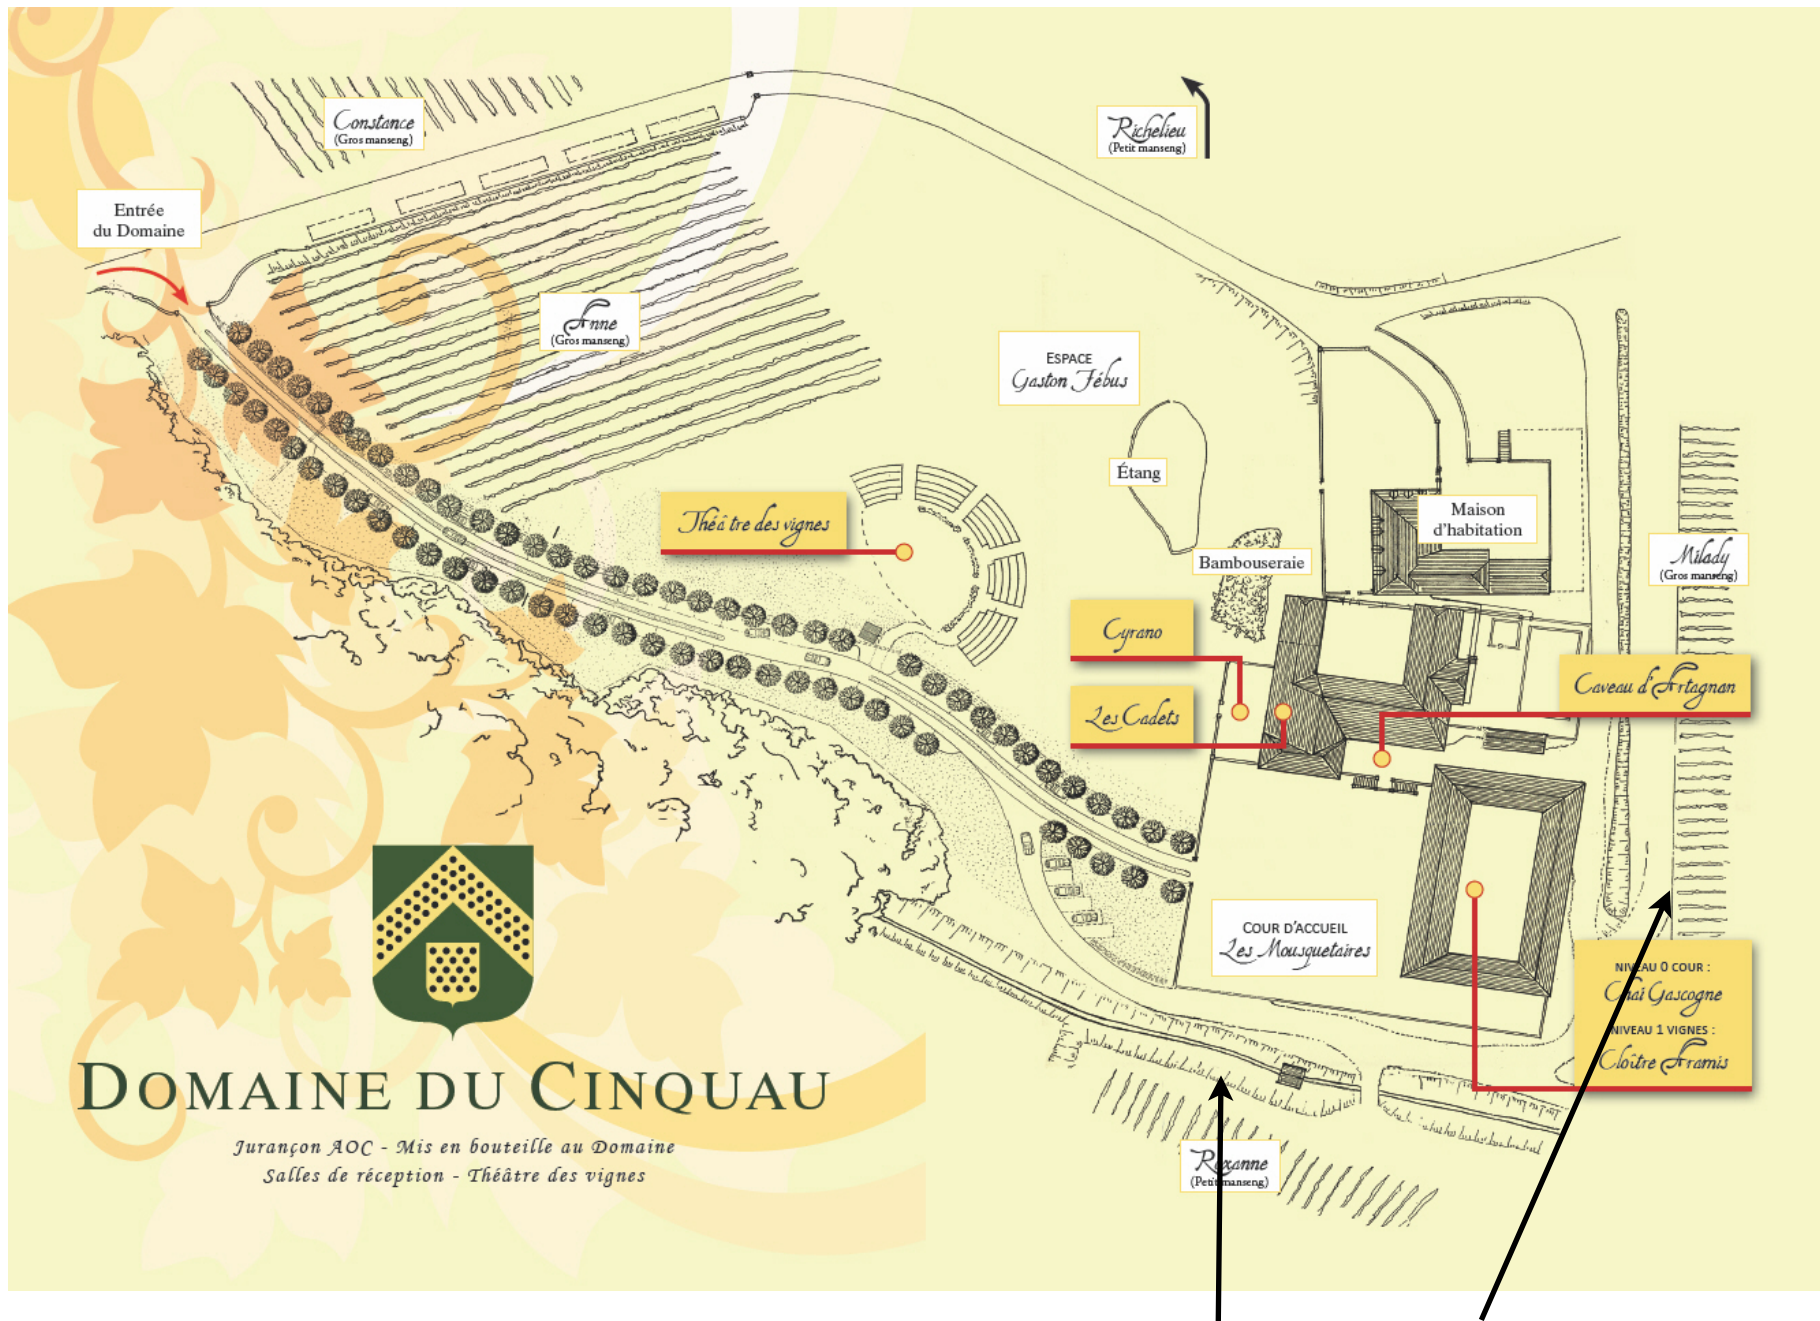

## Plan d'accès

Domaine du Cinquau  
64230 Artiguelouve  
France  
Tél. : +33 (0)5 59 83 10 41  
Fax : +33 (0)5 59 83 12 93  
info@jurancon.com  
www.jurancon.com

**DOMAINE DU CINQUAU**  
*Jurançon AOC - Mis en bouteille au Domaine*  
Salles de réception - Théâtre des vignes

Le domaine du Cinquau se trouve à :

- 10 minutes de Pau.
- 45 minutes de Lourdes.
- 1h15 de Biarritz.
- 1h50 de Bordeaux.

• autoroutes les plus proches : A64 et A65  
 • aéroport Pau-Pyrénées à 15km  
 • aéroport de Lourdes-Ossun à 55km  
 • aéroport de Biarritz à 110km  
 • gare la plus proche : Pau à 10km  
 • Taxis : +33 (0)5.59.02.22.22

**Itinéraire détaillé :**

- Sur l'autoroute A64 en provenance de Biarritz ou Toulouse, prendre la sortie 9.1 : Lescar
- au rond point, prendre la première sortie à droite direction Saragosse.
- aux rond points suivants, rester sur la "Rocade" et suivre direction Saragosse pendant 6km.
- après 1km sur la D2, prendre à droite (D804) direction Artiguelouve
- dans le village, prendre à gauche (D146) direction Lacommande/Aubertin.
- passer devant l'église et à 300m tourner à droite juste après le restaurant le *Kildara*, continuez sur 200m : vous entrez dans le Domaine.

# DOMAINE DU CINQUAU

Jurançon AOC - Mis en bouteille au Domaine  
Salles de réception - Théâtre des vignes

**Parkings situés au fond du parc**